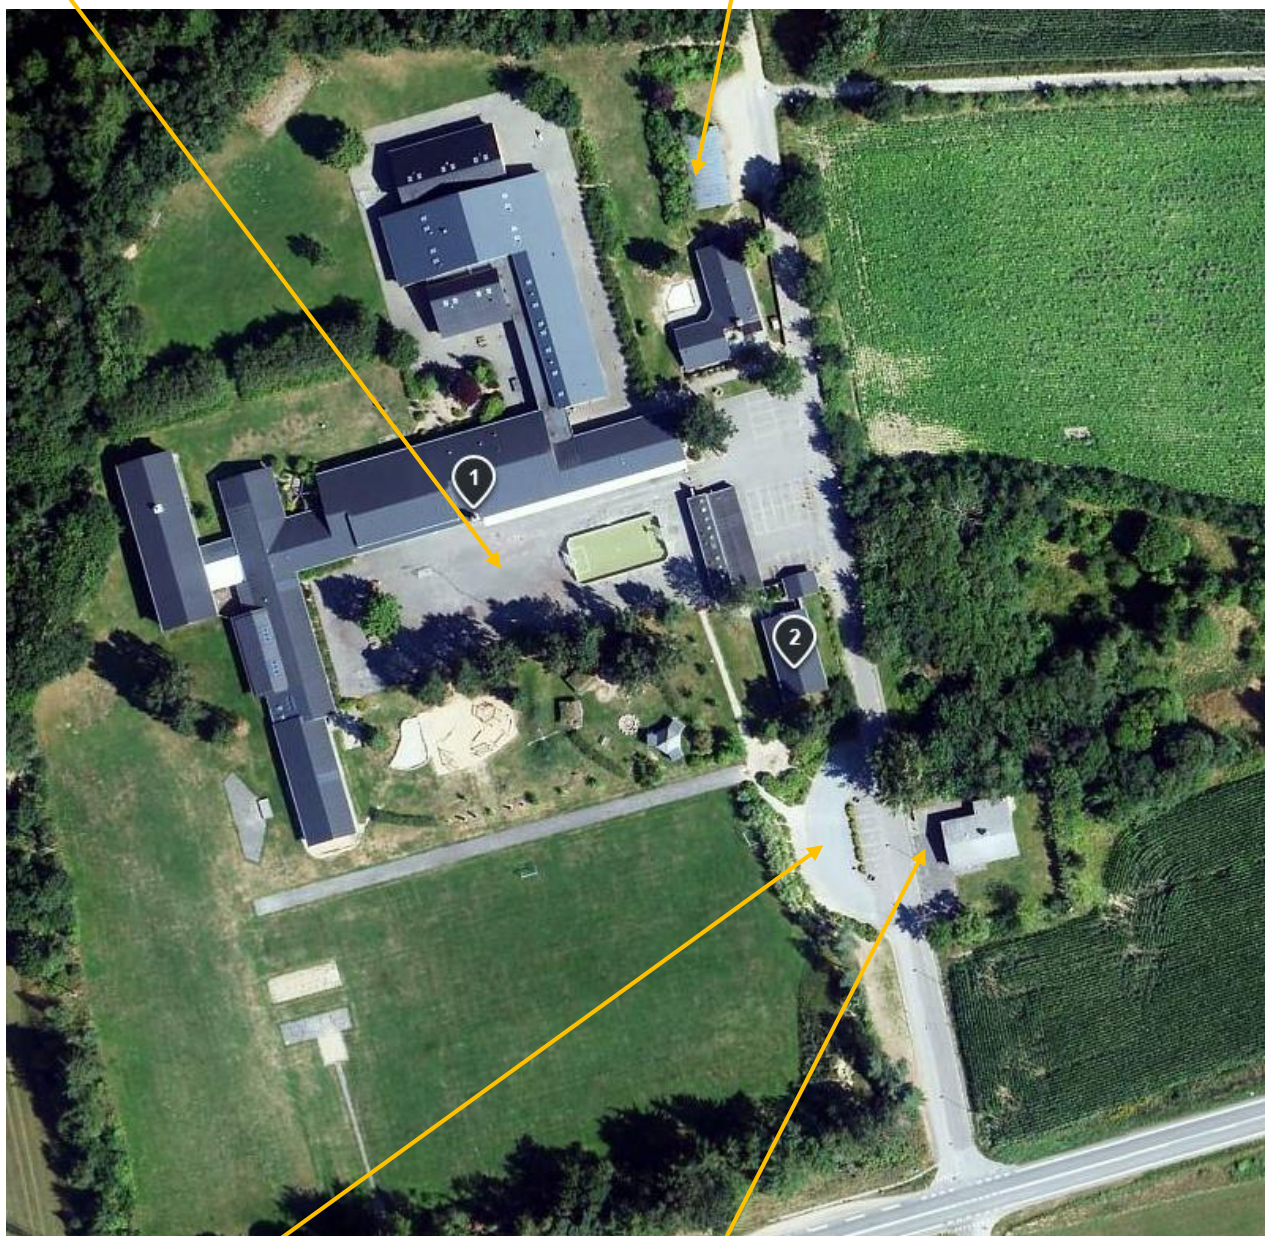

Trafik-oversigt Mønsted skole

Skolegården: Ved særlige arrangementer åbnes skolegården for parkering

Cykelskur

Buslomme: i tidsrummet 7.55-8.10 er den reserveret til skolebusser.

Øvrige tidspunkter kan den benyttes til at aflevere børn, som kan gå til skolegården ad sti.

Ekstra P-pladser